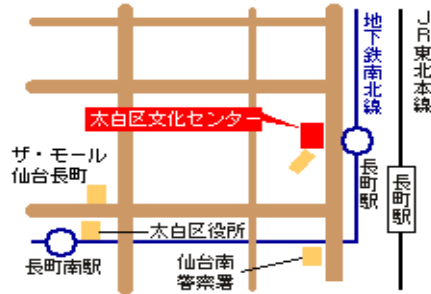

会場までの交通機関・アクセス

会場：太白区中央市民センター

〒982-0011
仙台市太白区長町5丁目3番2号
TEL.022-304-2211
FAX.022-304-2746

-交通案内-

●地下鉄でおいでの方

仙台駅から富沢行きで8分、長町駅で下車。南1番出口から直接建物の地下1階へ入れます。

●JRでおいでの方

JR仙台駅から東北本線または常磐線 upper 方面行きで4分、長町駅で下車。徒歩3分。

仙台市は「脱クルマ都市」づくりに取り組んでおります。ご来館の際はなるべく公共交通機関をご利用いただきますよう、ご協力をお願いいたします。