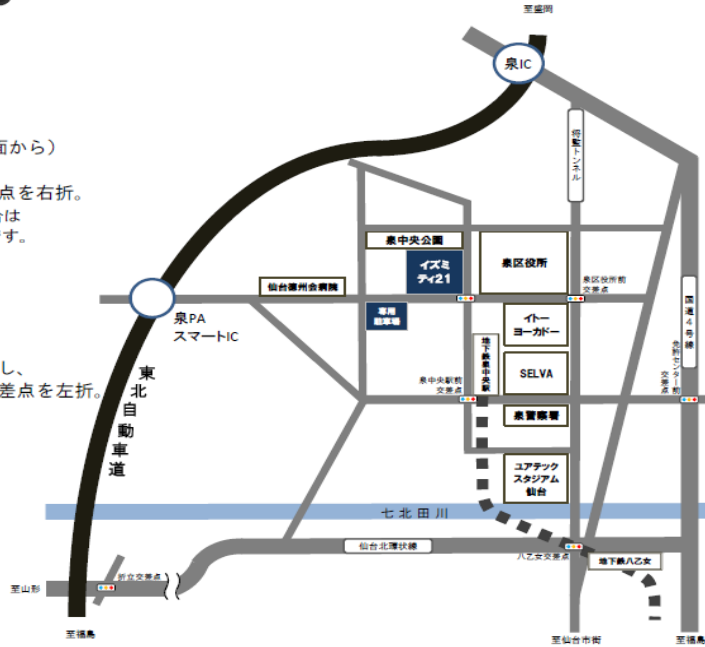

アクセスマップ

＜公共交通機関＞

- 仙台市営地下鉄南北線
  泉中央駅で下車、北3出口からすぐ。
- 東北自動車道・国道4号線（盛岡方面から）
  泉ICから国道4号線を仙台方面へ、
  将監トンネル経由で泉区役所前交差点を右折。
  ※東北自動車道で福島方面から来る場合は
  泉PAスマートIC（ETC専用）が便利です。
- 国道4号線（福島方面から）
  免許センター前交差点を左折し、
  泉中央駅前交差点を右折。
- 国道48号線（山形方面から）
  折立交差点から仙台北環状線を経由し、
  八乙女交差点を左折、泉区役所前交差点を左折。

* 専用駐車場 *

- 営業時間
  8:30～22:30
  （休館日は閉鎖）
- 料金
  最初の1時間まで100円
  以降30分ごと50円加算。
  ※施設利用による優待割引等は
  ありません。
- 台数 34台
  ※満車の場合、付近の一般有料
  駐車場をご利用ください。

【事務局】

一般社団法人東北産業振興協会 TOSHINKYO

TEL:03-4334-3583 当日の連絡先（熊谷携帯）:090-2565-0853

Mail: info@tohoku-sk.jp

◆◆◆ Facebookファンページ ⇒ <http://www.facebook.com/TOHOKU.SK>

◆◆◆ <http://www.tohoku-sk.jp/>